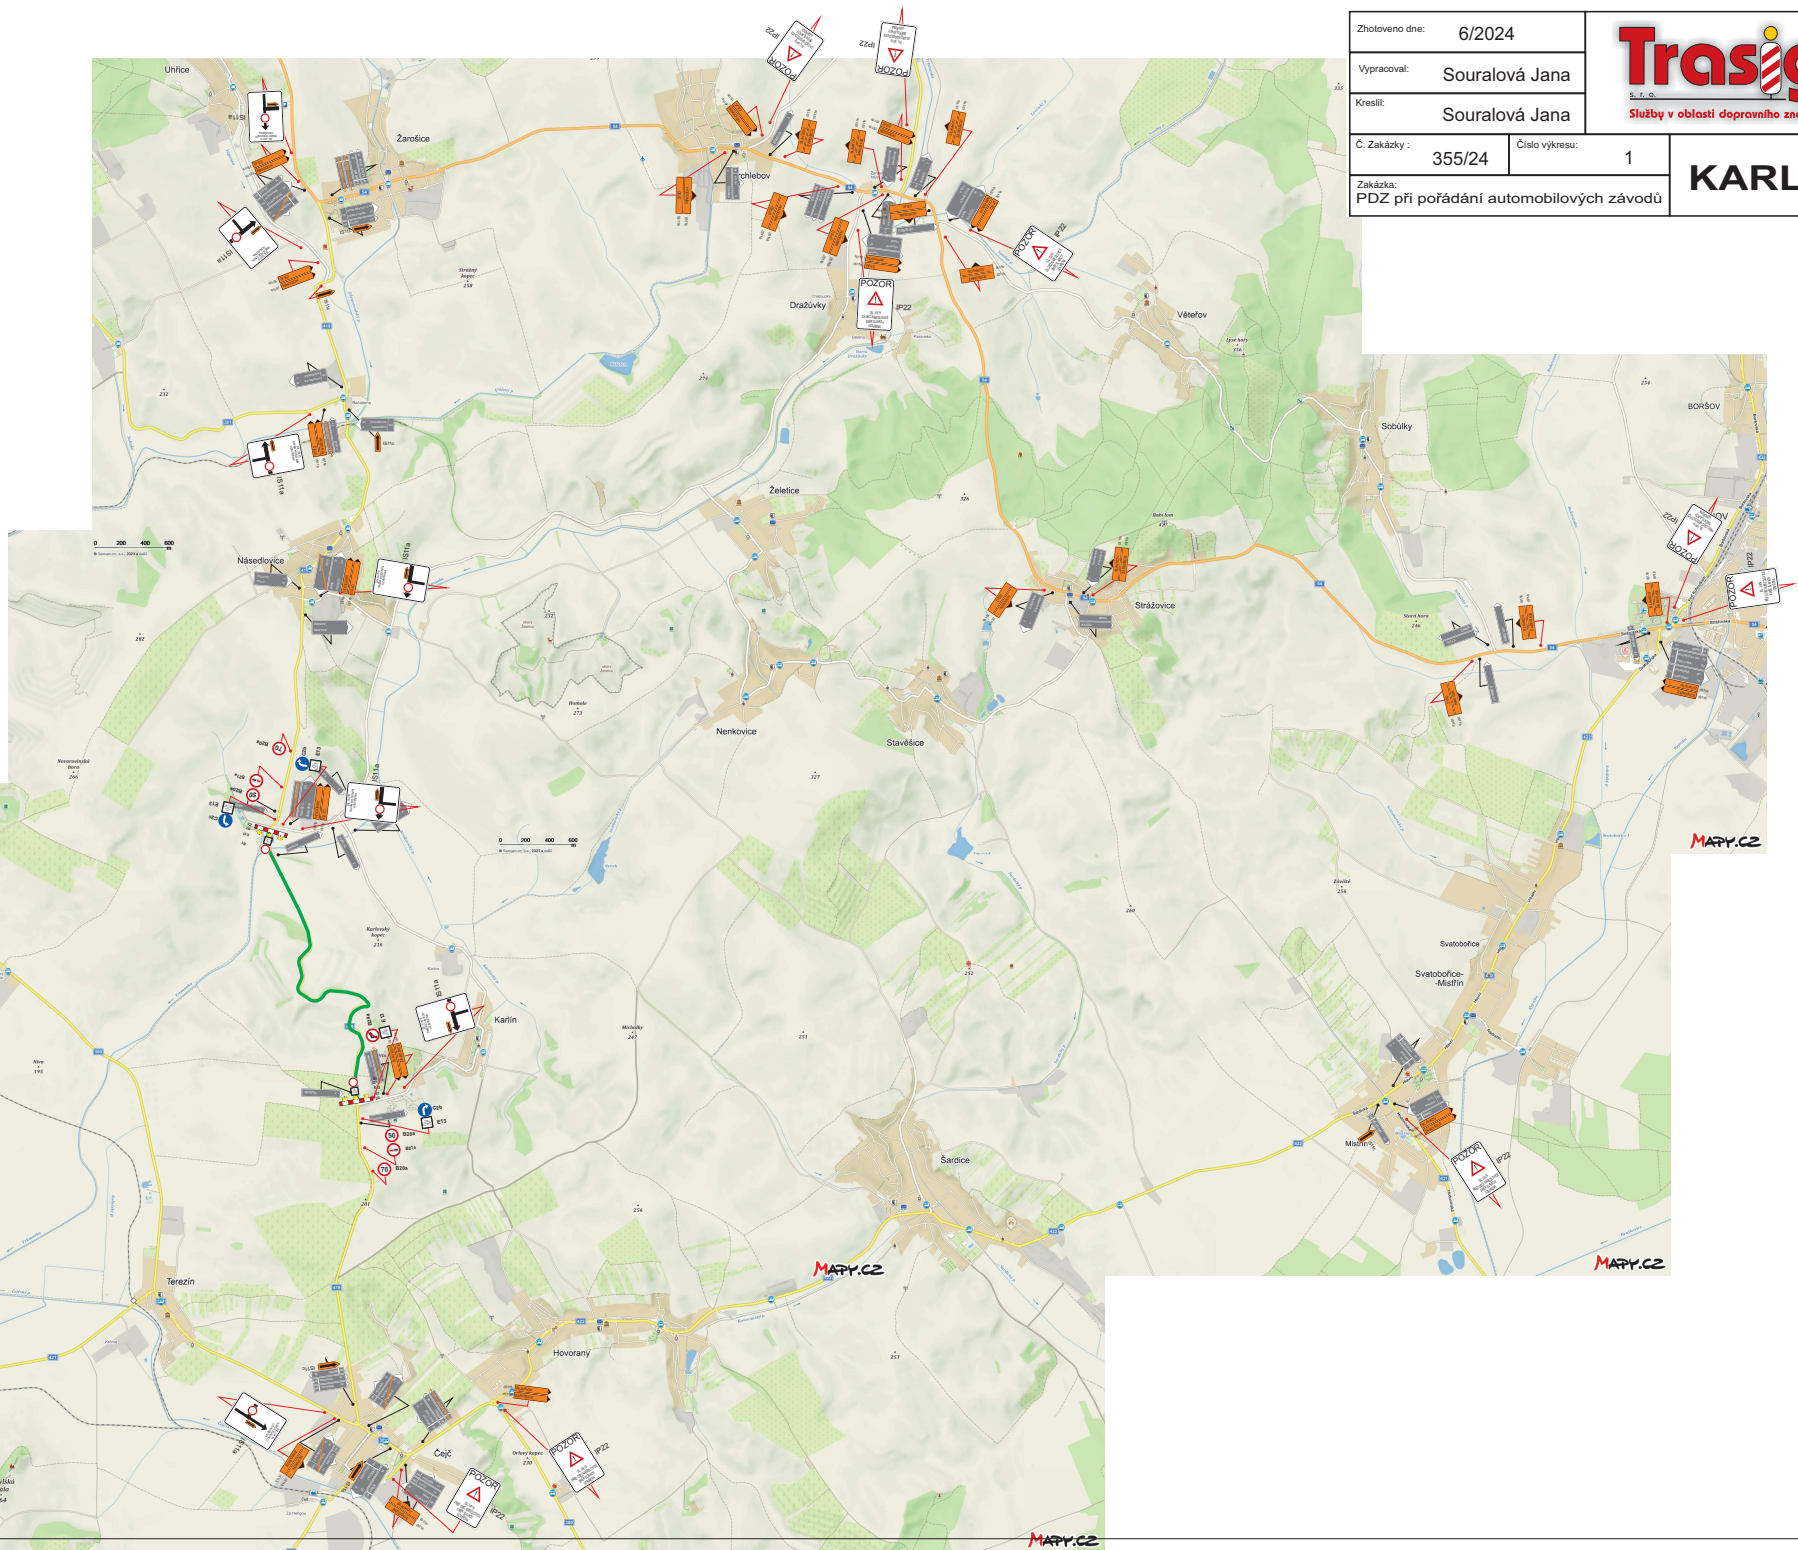

Zhotoveno dne:	6/2024	 S. r. o. Služby v oblasti dopravního značení
Vypracoval:	Souralová Jana	
Kreslil:	Souralová Jana	KARLÍN
Č. Zakázky :	355/24	
Zakázka:	PDZ při pořádání automobilových závodů	

 IS11a
 IS11a
 IP22
 IP22
 IS11a
 IS11a
 IS11a

IS11b
 SLAVKOV
 ZÁROŠICE
 IS11b
 SLAVKOV
 ZÁROŠICE
 IS11b
 HODONÍN
 ČEJČ
 IS11b
 HODONÍN
 ČEJČ
 IS11b
 HODONÍN
 ČEJČ
 IS11b
 HODONÍN
 ČEJČ
 IS11b
 MIMO VOZIDEL S POVOLENÍM POŘADATELE

MARY.CZ

MARY.CZ

MARY.CZ